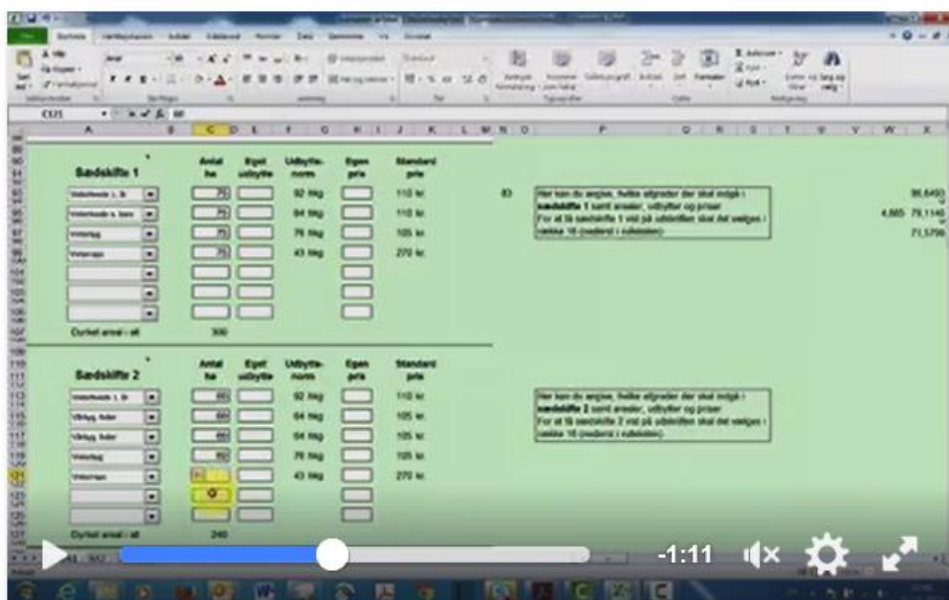

7. november: Video om, hvordan landmanden finder ud af, hvilket sædskifte der er bedst for ham økonomisk

Økonomi og ledelse i landbruget

November 7 at 9:00am · 🌐

FIND DET SÆDSKIFTE, DER BEDST KAN BETALE SIG FOR DIG

Brug regnearket "Økonomi i afgrøder og sædskifter" til hurtigt at beregne og sammenligne økonomien i forskellige afgrøder og sædskifter.

I videoen giver Mikkel Gejl Hansen, konsulent i erhvervsøkonomi, dig en introduktion til, hvordan regnearket bruges.... [See More](#)